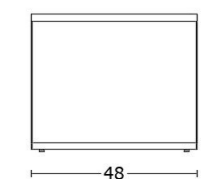

## PRISGRUPPE 4

Baru 0950

Safire 0006

Ecriture 0710

Ecriture 0910

Ta kontakt med oss for prisen, bestilling eller ytterligere informasjon.

Benkene veier hhv 35kg og 43 kg og leveres ferdig montert. Skuffene kan enkelt tas ut for lettere å bære den på plass.