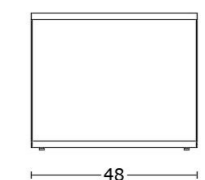

## PRISGRUPPE 4

Baru 0950

Safire 0006

Ecriture 0710

Ecriture 0910

Ta kontakt med oss for prisen, bestilling eller ytterligere informasjon.

Benkene veier hhv 35kg og 43 kg og leveres ferdig montert. Skuffene kan enkelt tas ut for lettere å bære den på plass.