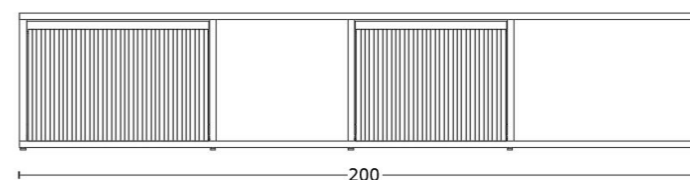

## PRISGRUPPE 4

Baru 0950

Safire 0006

Ecriture 0710

Ecriture 0910

Ta kontakt med oss for prisen, bestilling eller ytterligere informasjon.

Benkene veier hhv 35kg og 43 kg og leveres ferdig montert. Skuffene kan enkelt tas ut for lettere å bære den på plass.