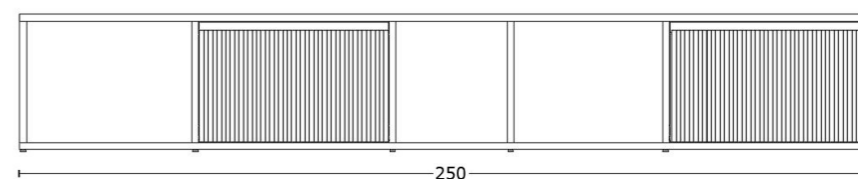

## PRISGRUPPE 4

Baru 0950

Safire 0006

Ecriture 0710

Ecriture 0910

Ta kontakt med oss for prisen, bestilling eller ytterligere informasjon.

Benkene veier hhv 35kg og 43 kg og leveres ferdig montert. Skuffene kan enkelt tas ut for lettere å bære den på plass.